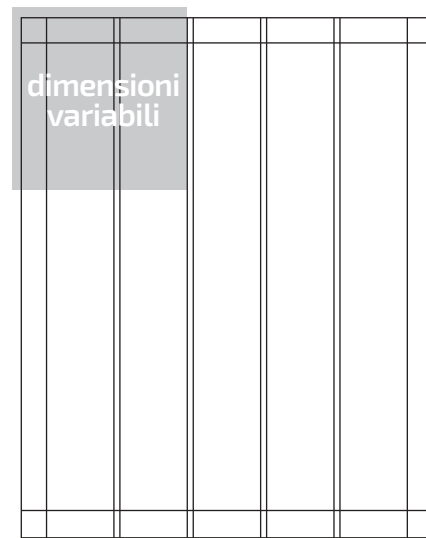

II e III di copertina € 1.000,00

IV di copertina € 2.000,00

Al vivo: 21x27 cm (più rifili)

Pagina intera

Grafica o redazionale

Prima romana € 900,00

Interna € 500,00

dimensioni
variabili

Focus

Foto e didascalia

In pagina interna € 150,00

Al vivo: 42x27 cm (più rifili)

Doppia pagina

Grafica

Interna € 1.200,00

Centrale € 1.500,00